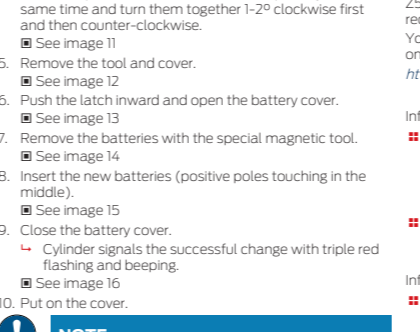

7. Battery replacement