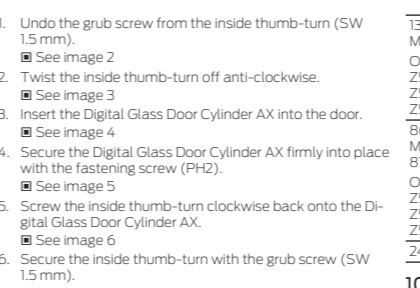

7. Battery replacement