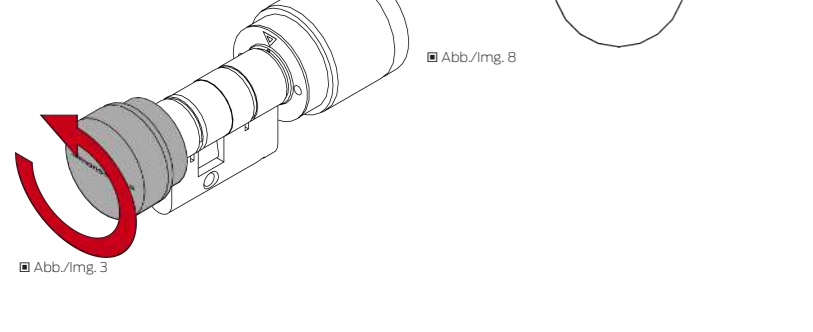

7. Battery replacement