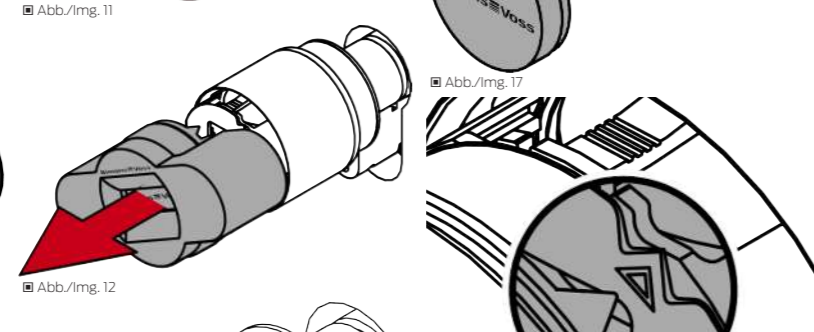

7. Battery replacement