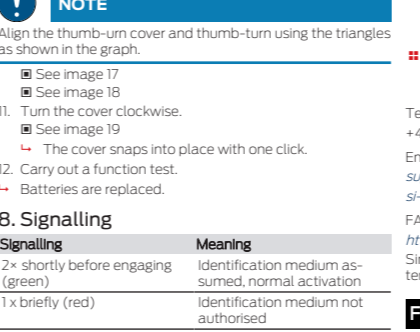

7. Battery replacement