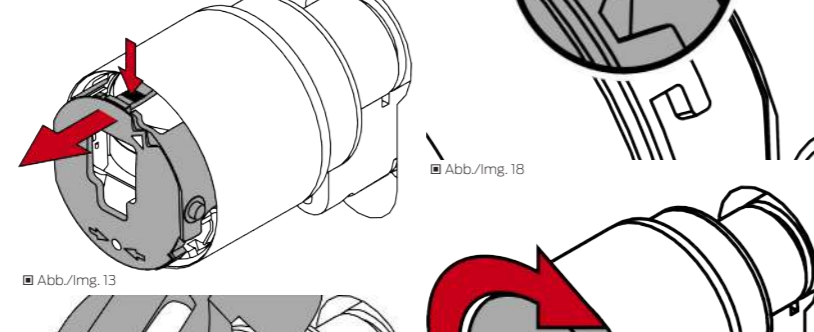

7. Battery replacement