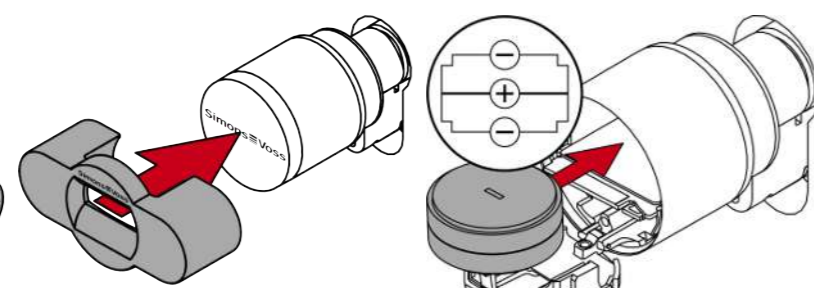

7. Battery replacement