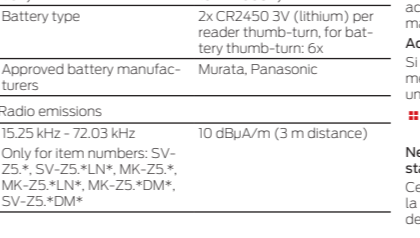

7. Battery replacement