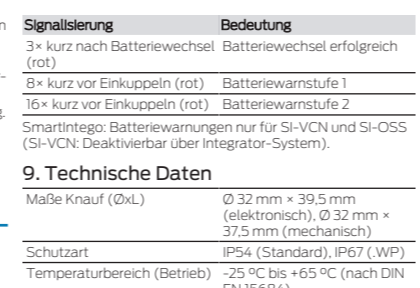

7. Battery replacement