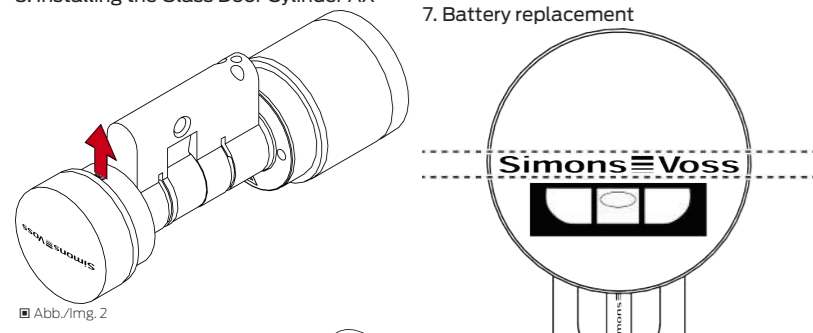

5. Installing the Glass Door Cylinder AX