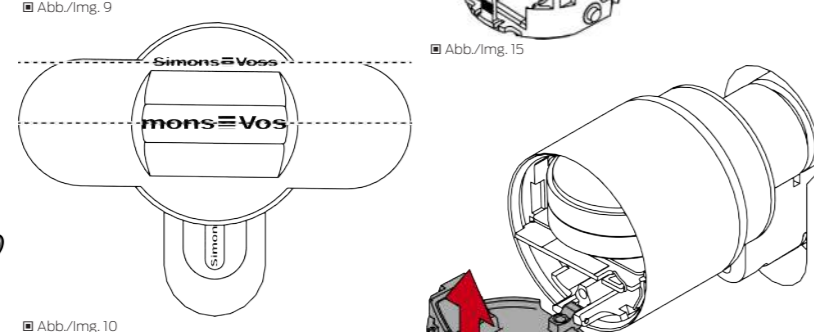

7. Battery replacement