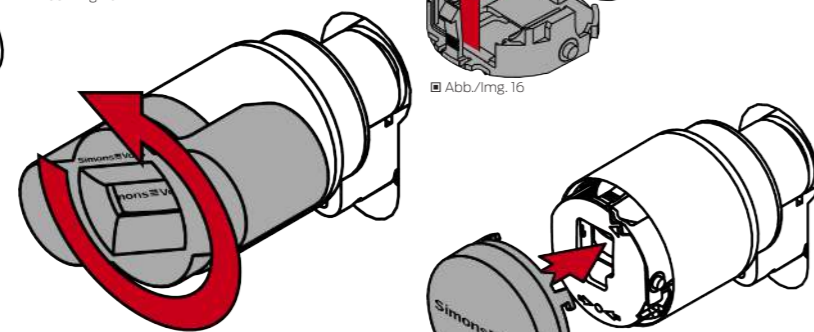

7. Battery replacement