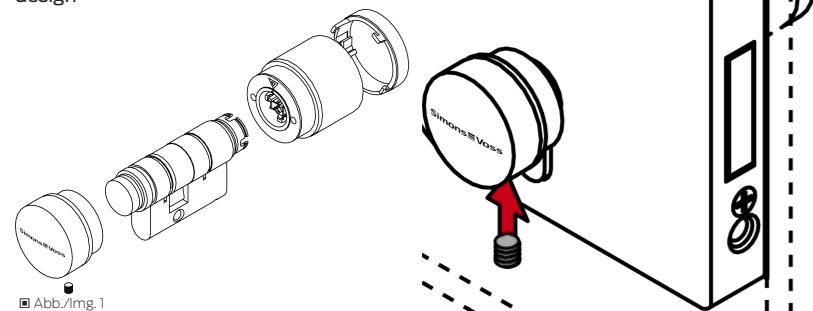

Digital Glass Door Cylinder AX (Z5)

Z550.90S0012
16.09.2024

DE Kurzanleitung
EN Quick guide
FR Guide abrégé
NL Korte handleiding
IT Guida breve
DK Korte vejledning
SE Snabbguide

4. Structure of Glass Door Cylinder AX design