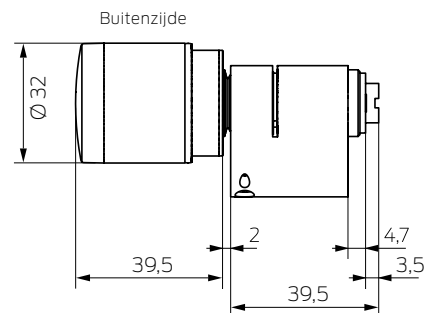

// SMARTINTEGO DIGITALE SCANDINAVIAN OVAL-CILINDER AX

Zie prijslijst voor meer varianten, opties en accessoires.

Afmetingen in mm