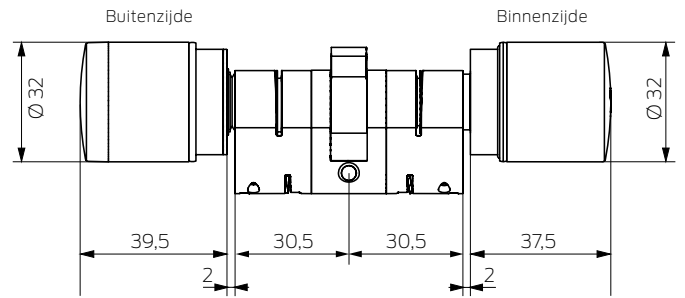

// SMARTINTEGO DIGITALE EUROPROFIEL-CILINDER AX