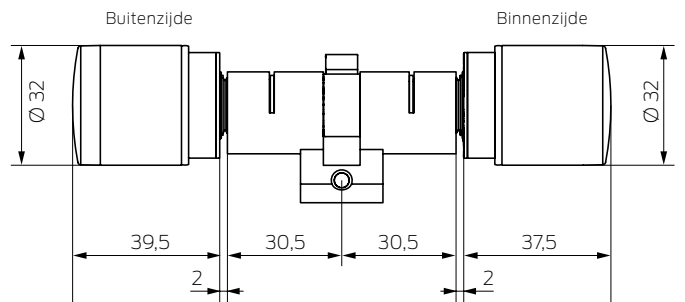

// SMARTINTEGO DIGITALE SWISS ROUND-CILINDER AX