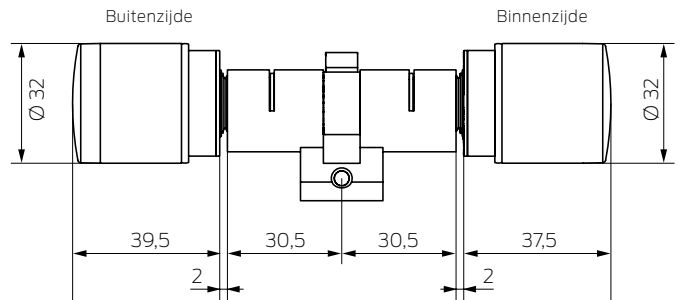

// **TECHNISCHE GEGEVENS**

Profielen	<ul style="list-style-type: none"> ❑ Europrofiel-cilinder (EU) ❑ Swiss Round-cilinder (SR) ❑ Scandinavian Oval (SO) 	Levensduur van batterijen	Tot 12 jaar stand-by of 100.000 activeringen (standaard)
Basislengte:	vanaf 30 – 30 mm (EU/SR) Korte cilinder vanaf 20 – 25 mm (EU)	Temperatuurbereik	Bedrijf: -25° C tot +65° C (volgens DIN EN 15684)
Knoppen	Leesknoop: kunststof kapje zwart Draaiknop: RVS Diameter: 32 mm	Beschermingsklasse	IP54 (standaard)/IP67 (optie .WP)
Uitleesprocedure	<ul style="list-style-type: none"> ❑ Uitleesprocedure Wireless Online: MIFARE® Classic, MIFARE® DESFire® / EV1/EV2/EV3, UID (card serial number) volgens ISO 14443 (bijv. MIFARE®, Legic® Advant, HID® SEOS) ❑ Virtual Card Network (SVCN): MIFARE® Classic, MIFARE® DESFire® / EV1/EV2/EV3 ❑ Bluetooth Low Energy (BLE) in voorbereiding 	Signalering	Akoestisch (zoemer) en / of visueel (LED – groen/rood)
Bedrijfsmodii	Online: WirelessOnline (WO) Offline: Virtual Card Network (SVCN)	Offline opslag van doorgangen	WO: tot 250, wanneer sluitelement offline SVCN: tot 1.000
Soort batterij	CR 2450, 3 V lithium Hoeveelheid: 2 x (standaard)	Tijdzonegroepen	Afhankelijk van systeemintegrator
		Aantal media	Afhankelijk van systeemintegrator
		Radiografisch netwerk 868 MHz	Direct in netwerk opgenomen met geïntegreerde LockNode (WO)
		Upgrade-mogelijkheid	Firmware-upgrade mogelijk via BLE
		Certificaten	<ul style="list-style-type: none"> ❑ DIN EN 15684:2021 : Classificatie 16B40D3D (standaard/VdS) ❑ DIN 18252:2018 : Classificatiecode EE6DFZG (Standaard) / EE6DRI (anti-paniek) ❑ SKG *** Optie .SKG aangevraagd ❑ SSF 3522: klasse 5 aangevraagd

// AFMETINGEN

// SMARTINTEGO DIGITALE EUROPROFIEL-CILINDER AX

// SMARTINTEGO DIGITALE SWISS ROUND-CILINDER AX

// SMARTINTEGO DIGITALE SCANDINAVIAN OVAL-CILINDER AX

Zie prijslijst voor meer varianten, opties en accessoires.

Afmetingen in mm