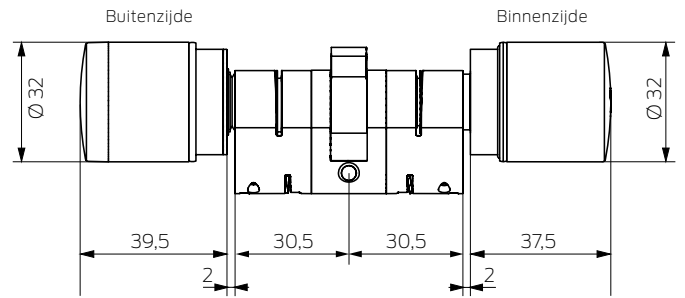

// AFMETINGEN

// SMARTINTEGO DIGITALE EUROPROFIEL-CILINDER AX