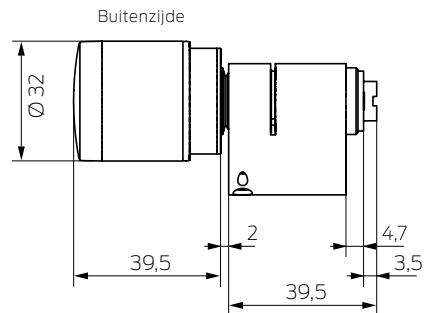

// AFMETINGEN

// SMARTINTEGO DIGITALE EUROPROFIEL-CILINDER AX

// SMARTINTEGO DIGITALE SWISS ROUND-CILINDER AX

// SMARTINTEGO DIGITALE SCANDINAVIAN OVAL-CILINDER AX

Zie prijslijst voor meer varianten, opties en accessoires.

Afmetingen in mm