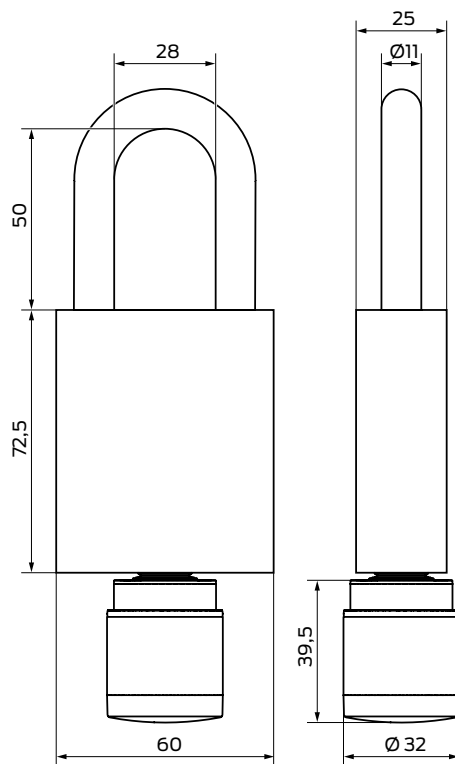

// TECHNISCHE GEGEVENS

Afmetingen basislichaam zonder knop/beugel:	70 x 51 x 25 mm (8 mm beugel) resp. 72,5 x 60 x 25 mm (11 mm beugel)	Soort batterij	CR 2450, 3 V lithium Hoeveelheid: 2 x (standaard)
Doorsnede beugel	8 mm / 11 mm	Temperatuurbereik	Bedrijf: -25° C bis +65° C
Binnenhoogte beugel	25/60 mm (8 mm beugel) resp. 50 mm (11 mm beugel)	Beschermingsklasse	IP67 (WP)
Knoppen	Leesknoop: Kunststof kapje zwart Draaiknop: RVS Diameter: 32 mm	Signalering	Akoestisch (zoemer) en / of visueel (LED – groen/rood)
Uitleesprocedure	<ul style="list-style-type: none"> ❑ Uitleesprocedure Wireless Online: MIFARE® Classic, MIFARE® DESFire / EV1/EV2/EV3, UID (card serial number) volgens ISO 14443 (bijv. MIFARE®, Legic® Advant, HID® SEOS) ❑ Virtual Card Network (SVCN): MIFARE® Classic, MIFARE® DESFire® / EV1/EV2/EV3 ❑ Bluetooth Low Energy (BLE) in voorbereiding 	Offline opslag van doorgangen	WO: max. 250, wanneer sluitelement offline SVCN: max. 1.000
Bedrijfsmodii	Online: WirelessOnline (WO) Offline: Virtual Card Network (SVCN)	Tijdzonegroepen	Afhankelijk van systeemintegrator
		Aantal media per cilinder	Afhankelijk van systeemintegrator
		Radiografisch netwerk 868 MHz	Direct in netwerk op te nemen met geïntegreerde LockNode (WO)
		Upgrade-mogelijkheid	Firmware-upgrade mogelijk via BLE
		Certificaten	Klasse 3 (beugeldiameter 8 mm) resp. klasse 4 (beugeldiameter 11 mm) conform EN12320 (slotkast)

// AFMETINGEN (BEUGELDIAMETER 8 MM)

// AFMETINGEN (BEUGELDIAMETER 11 MM)

Zie prijslijst Digitale hangsloten AX voor meer varianten, opties en accessoires.

Afmetingen in mm