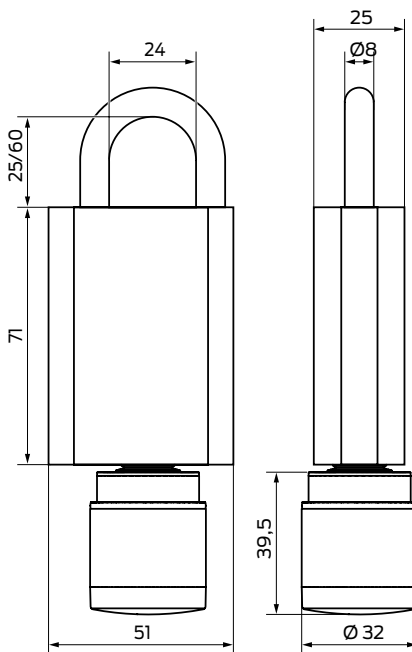

// TECHNISCHE GEGEVENS

Afmetingen basislichaam zonder knop/beugel:	70 x 51 x 25 mm (8 mm beugel) resp. 72,5 x 60 x 25 mm (11 mm beugel)	Soort batterij	CR 2450, 3 V lithium Hoeveelheid: 2 x (standaard)
Doorsnede beugel	8 mm / 11 mm	Temperatuurbereik	Bedrijf: -25° C bis +65° C
Binnenhoogte beugel	25/60 mm (8 mm beugel) resp. 50 mm (11 mm beugel)	Beschermingsklasse	IP67 (WP)
Knoppen	Leesknoop: Kunststof kapje zwart Draaiknop: RVS Diameter: 32 mm	Signalering	Akoestisch (zoemer) en / of visueel (LED – groen/rood)
Uitleesprocedure	<ul style="list-style-type: none"> ❑ Uitleesprocedure Wireless Online: MIFARE® Classic, MIFARE® DESFire / EV1/EV2/EV3, UID (card serial number) volgens ISO 14443 (bijv. MIFARE®, Legic® Advant, HID® SEOS) ❑ Virtual Card Network (SVCN): MIFARE® Classic, MIFARE® DESFire® / EV1/EV2/EV3 ❑ Bluetooth Low Energy (BLE) in voorbereiding 	Offline opslag van doorgangen	WO: max. 250, wanneer sluitelement offline SVCN: max. 1.000
Bedrijfsmodii	Online: WirelessOnline (WO) Offline: Virtual Card Network (SVCN)	Tijdzonegroepen	Afhankelijk van systeemintegrator
		Aantal media per cilinder	Afhankelijk van systeemintegrator
		Radiografisch netwerk 868 MHz	Direct in netwerk op te nemen met geïntegreerde LockNode (WO)
		Upgrade-mogelijkheid	Firmware-upgrade mogelijk via BLE
		Certificaten	Klasse 3 (beugeldiameter 8 mm) resp. klasse 4 (beugeldiameter 11 mm) conform EN12320 (slotkast)

// AFMETINGEN (BEUGELDIAMETER 8 MM)

// AFMETINGEN (BEUGELDIAMETER 11 MM)

Zie prijslijst Digitale hangsloten AX voor meer varianten, opties en accessoires.

Afmetingen in mm