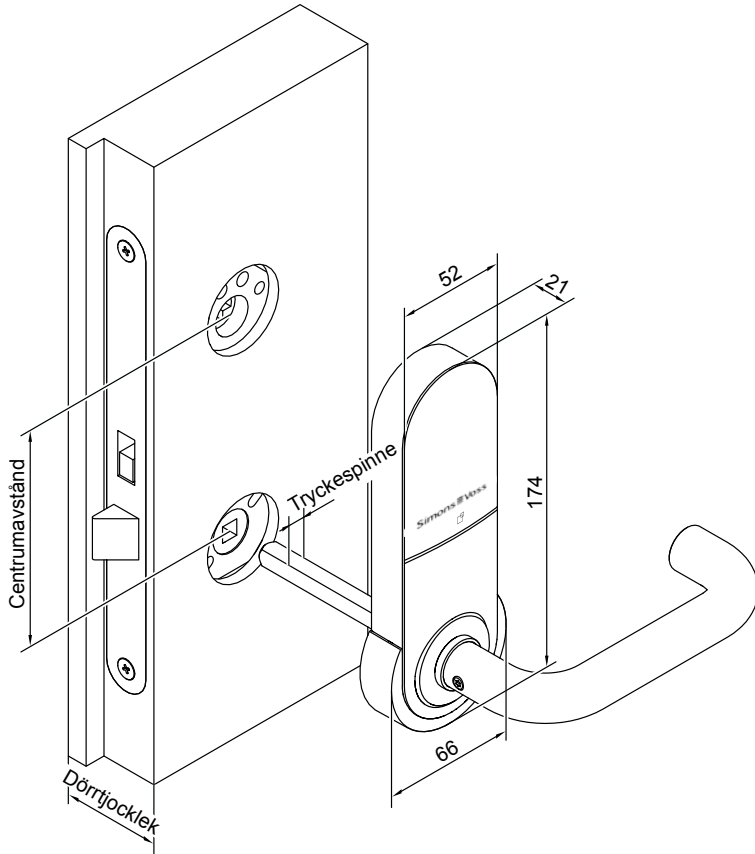

// EGENSKAPER

- ❖ Flexibel anpassning för varje tillfälle: SmartHandle AX kan ställas in efter dörrtjocklek och hantaget kan monteras åt höger eller vänster.
- ❖ Mycket lång batterilivslängd (upp till 180 000 aktiveringar i wireless online)
- ❖ Snyggt utseende: AX-handtaget i karaktäristisk, adaptiv design kan kombineras med vanliga handtag från kända tillverkare.
- ❖ Högsta datasäkerhet tack vare inbyggt Secure Element.
- ❖ Driftsäkerheten avgör. Därför är AX-handtaget en säker investering i mekanisk och elektronisk kvalitet och stabilitet. SmartHandle AX har exempelvis ett mycket precist handtagsspel. I ett test av funktionsuthålligheten klarades 1 miljon mekaniska öppningar galant.
- ❖ Made in Germany.
En självklarhet för oss.

// TEKNISKA DATA

Varianter	❖ Scandinavian Oval	Batterityp	4 × CR2450 3 V litium
Mått Variant E0/E1 (B × H × D)	66 × 174 × 21 mm	Batterilivslängd Wireless Online	Upp till 180 000 aktiveringar eller upp till 9 års standby
Dörrmått	❖ Dörrtjocklek: 38–200 mm ❖ Avståndsmått: 105 mm ❖ Tryckespinne: 7 8 8,5 9 10	Batterilivslängd Virtual Card Network	Upp till 150 000 aktiveringar eller upp till 9 års standby
Läsmetod	❖ Wireless Online: MIFARE® Classic, MIFARE® DESFire® / EV1/EV2, UID (card serial number) enligt SO 14443 (t.ex. MIFARE®, Legic® Advant, HID® SEOS) ❖ Virtual Card Network: MIFARE® Classic, MIFARE® DESFire® / EV1/EV2 ❖ BLE ready	Temperaturområde	Drift: -25 °C till +50 °C
Drifttyper	Virtuellt nätverk (Virtual Card Network) och online (Wireless Online)	Signalering	Akustisk (summer) Visuell (LED – grön/röd)
		Uppgradering	Uppgraderingsbar mjukvara

// SCANDINAVIAN OVAL – E0

// SCANDINAVIAN OVAL – E1

// VARIANTER

E0
Scandinavian Oval

E1
Scandinavian Oval
med möjlighet till
mekanisk cylinder

// CERTIFIKAT

- ⌘ Allmänt provningscertifikat utfärdat av MPA (Tyskland)
- ⌘ DIN EN 1634
- ⌘ DIN EN 179
- ⌘ DIN EN 1906 (klass 4)
- ⌘ DIN EN 16867