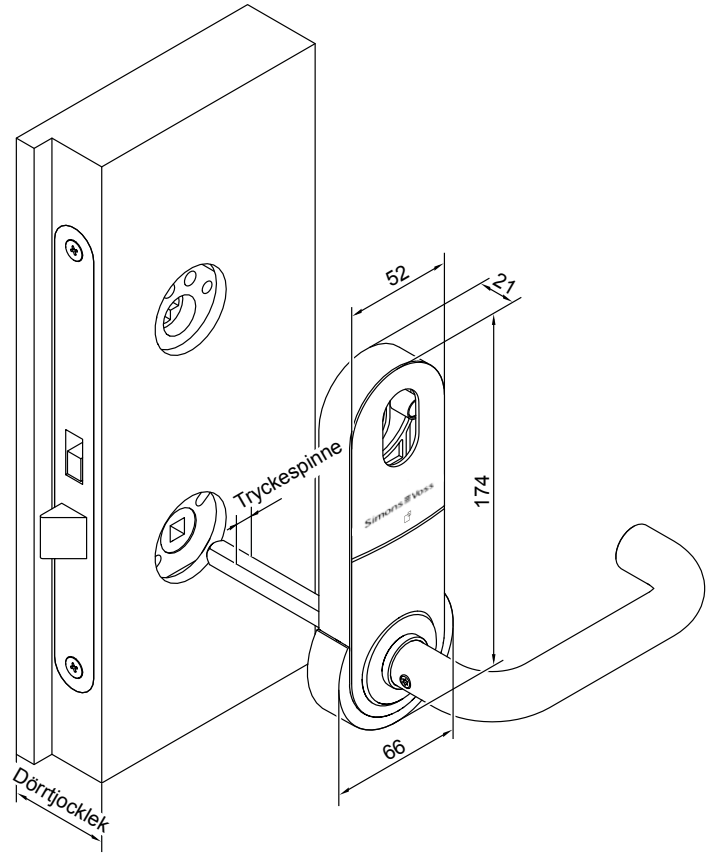

// SCANDINAVIAN OVAL – E0

// SCANDINAVIAN OVAL – E1

// VARIANTER

// CERTIFIKAT

- ⌘ Allmänt provningscertifikat utfärdat av MPA (Tyskland)
- ⌘ DIN EN 1634
- ⌘ DIN EN 179
- ⌘ DIN EN 1906 (klass 4)
- ⌘ DIN EN 16867

// FINISH

- Silver/vit
- Silver/gråsvart
- Mässing/vit

// HANDTAG