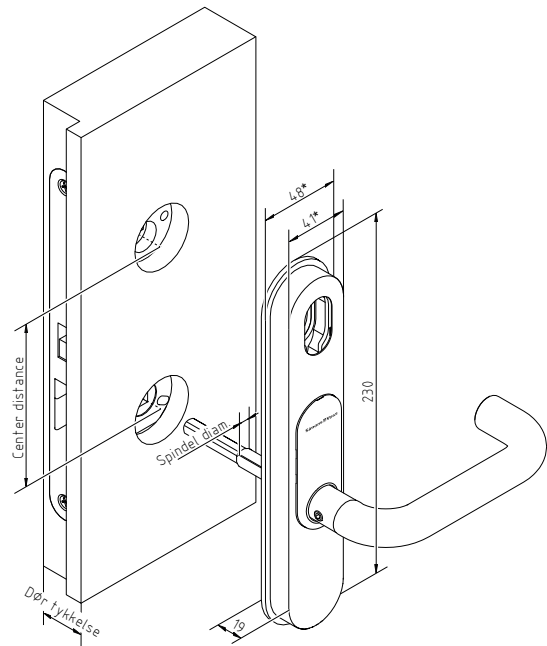

// **KENDETEGN**

- ❖ Velegnet til yderdøre, som vejrbestandigt.
- ❖ Sikkerhed og robusthed: Øget indbrudsbeskyttelse med boreskyttelsesplade (fås som ekstraudstyr).
- ❖ Prisvindende design: SmartHandle er flere gange hædret med reddot - Design Award.
- ❖ Fås også i varianter med mekanisk lukning.

// **TEKNISKE DATA**

| | | | |
|------------------------------------|---|---|--|
| Landevarianter | ❖ Scandinavian Oval | Batteritype | 2x CR2450 3V litium |
| Mål for Scandinavian Oval (BxHxD): | ❖ Smal: 41x224x16 mm 48x230x19 mm inkl. montageplade ❖ Bred: 53x224x16 mm 59x230x19 mm inkl. montageplade | Batteriets levetid | Op til 80.000 aktiveringer eller op til 5 års standby (WirelessOnline) Op til 50.000 aktiveringer eller op til 5 års standby (Virtual Card Network) |
| Krav til dørmål | ❖ Dørtykkelse: 33 - 94 mm ❖ Afstandsmål: 96 og 105 mm ❖ Firkant: 7 8 8,5 9 10 | Temperaturområde | Drift: -20 °C til +50 °C |
| Læseproces | ❖ Læsemetode Wireless Online: MIFARE® Classic, MIFARE® DESFire® / EV1 / EV2 / EV3, UID (kortets serienummer) i henhold til ISO 14443 (z.B. MIFARE®, Legic® Advant, HID® SEOS) ❖ Virtual Card Network (SVCN): MIFARE® Classic, MIFARE® DESFire® / EV1 / EV2 / EV3 | Signalering | Akustisk (buzzer) Visuel (LED) |
| Driftsformer | Online: WirelessOnline (WO) Offline: Virtual Card Network (VCN) | Offline adgang til lagringsmuligheder | WO: Op til 250 hændelser VCN: Op til 1.000 hændelser |
| | | Antal medier, som kan administreres pr. SmartHandle | Afhængigt af systemintegrator |
| | | Radionetværk 868 MHz | Direkte netværksforbindelse med integreret LockNode (WO) |
| | | Opgraderingsevne | Firmware kan opgraderes |

// MÅL

// MÅL VERSION MED MEKANISK LUKNING

* Fås i forskellige bredder
Målgivelser i mm

// VARIANTER

Scandinavian Oval
(SHB...)

Scandinavian Oval med
mulighed for mekanisk
lukning
(SHE...)

// CERTIFIKATER

- MPA Generelt typegodkendt certifikat
- DIN EN 1634
- DIN EN 179
- DIN EN 1906 (klasse 4)