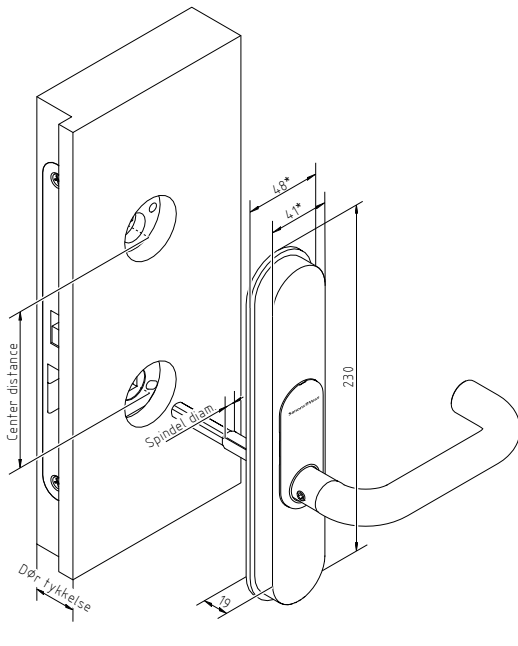

// **KENDETEGN**

- ❖ Velegnet til yderdøre, som vejrbestandigt.
- ❖ Sikkerhed og robusthed: Øget indbrudsbeskyttelse med boreskyttelsesplade (fås som ekstraudstyr).
- ❖ Prisvindende design: SmartHandle er flere gange hædret med reddot - Design Award.
- ❖ Fås også i varianter med mekanisk lukning.

// **TEKNISKE DATA**

| | | | |
|------------------------------------|---|---|--|
| Landevarianter | ❖ Scandinavian Oval | Batteritype | 2x CR2450 3V litium |
| Mål for Scandinavian Oval (BxHxD): | ❖ Smal: 41x224x16 mm 48x230x19 mm inkl. montageplade ❖ Bred: 53x224x16 mm 59x230x19 mm inkl. montageplade | Batteriets levetid | Op til 80.000 aktiveringer eller op til 5 års standby (WirelessOnline) Op til 50.000 aktiveringer eller op til 5 års standby (Virtual Card Network) |
| Krav til dørmål | ❖ Dørtykkelse: 33 - 94 mm ❖ Afstandsmål: 96 og 105 mm ❖ Firkant: 7 8 8,5 9 10 | Temperaturområde | Drift: -20 °C til +50 °C |
| Læseproces | ❖ Læsemetode Wireless Online: MIFARE® Classic, MIFARE® DESFire® / EV1 / EV2 / EV3, UID (kortets serienummer) i henhold til ISO 14443 (z.B. MIFARE®, Legic® Advant, HID® SEOS) ❖ Virtual Card Network (SVCN): MIFARE® Classic, MIFARE® DESFire® / EV1 / EV2 / EV3 | Signalering | Akustisk (buzzer) Visuel (LED) |
| Driftsformer | Online: WirelessOnline (WO) Offline: Virtual Card Network (VCN) | Offline adgang til lagringsmuligheder | WO: Op til 250 hændelser VCN: Op til 1.000 hændelser |
| | | Antal medier, som kan administreres pr. SmartHandle | Afhængigt af systemintegrator |
| | | Radionetværk 868 MHz | Direkte netværksforbindelse med integreret LockNode (WO) |
| | | Opgraderingsevne | Firmware kan opgraderes |

// MÅL

// MÅL VERSION MED MEKANISK LUKNING

* Fås i forskellige bredder
Målgivelser i mm

// VARIANTER

Scandinavian Oval
(SHB...)

Scandinavian Oval med
mulighed for mekanisk
lukning
(SHE...)

// CERTIFIKATER

- MPA Generelt typegodkendt certifikat
- DIN EN 1634
- DIN EN 179
- DIN EN 1906 (klasse 4)