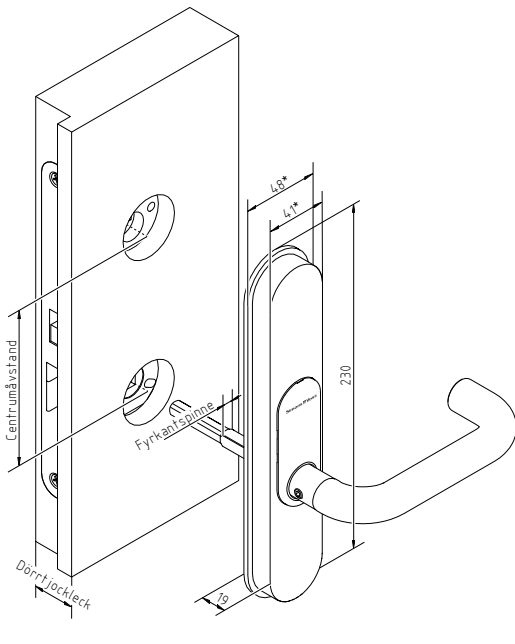

// EGENSKAPER

- ❖ Passar bäst för ytterdörrar eftersom det är väderbeständigt.
- ❖ Säkert och robust: Förhöjt inbrottsskydd med borskyddsplatta (levereras som tillval).
- ❖ Prisbelönt design: SmartHandle har flera gånger fått designutmärkelsen red dot award.
- ❖ Finns även i varianter med mekanisk överlåsning.

// TEKNISKA DATA

Landsvarianter	❖ Scandinavian Oval	Batterilivslängd	Upp till 80 000 aktiveringar eller upp till 5 års standby (WirelessOnline)
Mått för Scandinavian Oval (B × H × D):	❖ Smal: 41 × 224 × 16 mm 48 × 230 × 19 mm inkl. monteringsplatta ❖ Bred: 53 × 224 × 16 mm 59 × 230 × 19 mm inkl. monteringsplatta	Temperaturområde	Upp till 50 000 aktiveringar eller upp till 5 års standby (Virtual Card Network)
Dörrmått	❖ Dörrtjocklek: 33–94 mm ❖ Avståndsmått: 96 och 105 mm ❖ Fyrkant: 7 8 8,5 9 10	Signalering	Drift: -20 °C till +50 °C Akustisk (summer) Visuell (LED)
Läsmetod	❖ Läsmetod Wireless Online: MIFARE® Classic, MIFARE® DESFire® / EV1 / EV2 / EV3, UID (card serial number) enligt ISO 14443 (t.ex. MIFARE®, Legic® Advant, HID® SEOS) ❖ Virtual Card Network (SVCN): MIFARE® Classic, MIFARE® DESFire® / EV1 / EV2 / EV3	Lagringsbara tillträden offline	WO: upp till 250 med lås offline SVCN: upp till 1 000
Drifttyper	Online: WirelessOnline (WO) Offline: Virtual Card Network (SVCN)	Antal medier som kan hanteras per SmartHandle	Beroende på systemintegrator
Batterityp	2 × CR2450 3 V litium	Trådlöst nätverk	Direkt anslutning med integrerad LockNode (WO)
		Uppgradering	Fast programvara kan uppgraderas

// MÅTT

// MÅTT FÖR VERSION MED MEKANISK ÖVERLÅSNING

* finns i olika bredder
Måttangivelser i mm

// VARIANTER

Scandinavian Oval
(SHB...)

Scandinavian Oval med
möjlighet till mekanisk
överlåsnings (SHE...)

// CERTIFIKAT