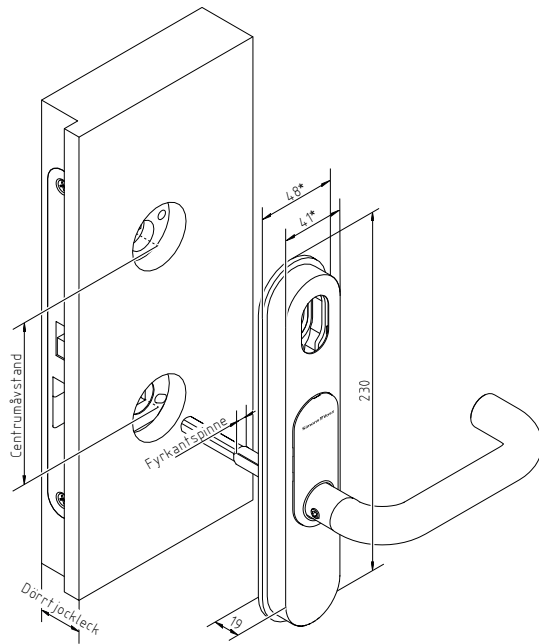

// EGENSKAPER

- ❖ Passar bäst för ytterdörrar eftersom det är väderbeständigt.
- ❖ Säkert och robust: Förhöjt inbrottsskydd med borskyddsplatta (levereras som tillval).
- ❖ Prisbelönt design: SmartHandle har flera gånger fått designutmärkelsen red dot award.
- ❖ Finns även i varianter med mekanisk överlåsning.

// TEKNISKA DATA

Landsvarianter	❖ Scandinavian Oval	Batterilivslängd	Upp till 80 000 aktiveringar eller upp till 5 års standby (WirelessOnline)
Mått för Scandinavian Oval (B × H × D):	❖ Smal: 41 × 224 × 16 mm 48 × 230 × 19 mm inkl. monteringsplatta ❖ Bred: 53 × 224 × 16 mm 59 × 230 × 19 mm inkl. monteringsplatta	Temperaturområde	Upp till 50 000 aktiveringar eller upp till 5 års standby (Virtual Card Network)
Dörrmått	❖ Dörrtjocklek: 33–94 mm ❖ Avståndsmått: 96 och 105 mm ❖ Fyrkant: 7 8 8,5 9 10	Signalering	Drift: -20 °C till +50 °C Akustisk (summer) Visuell (LED)
Läsmetod	❖ Läsmetod Wireless Online: MIFARE® Classic, MIFARE® DESFire® / EV1 / EV2 / EV3, UID (card serial number) enligt ISO 14443 (t.ex. MIFARE®, Legic® Advant, HID® SEOS) ❖ Virtual Card Network (SVCN): MIFARE® Classic, MIFARE® DESFire® / EV1 / EV2 / EV3	Lagringsbara tillträden offline	WO: upp till 250 med lås offline SVCN: upp till 1 000
Drifttyper	Online: WirelessOnline (WO) Offline: Virtual Card Network (SVCN)	Antal medier som kan hanteras per SmartHandle	Beroende på systemintegrator
Batterityp	2 × CR2450 3 V litium	Trådlöst nätverk	Direkt anslutning med integrerad LockNode (WO)
		Uppgradering	Fast programvara kan uppgraderas

// MÅTT

// MÅTT FÖR VERSION MED MEKANISK ÖVERLÅSNING

* finns i olika bredder
Måttangivelser i mm

// VARIANTER

Scandinavian Oval
(SHB...)

Scandinavian Oval med
möjlighet till mekanisk
överlåsnings (SHE...)

// CERTIFIKAT