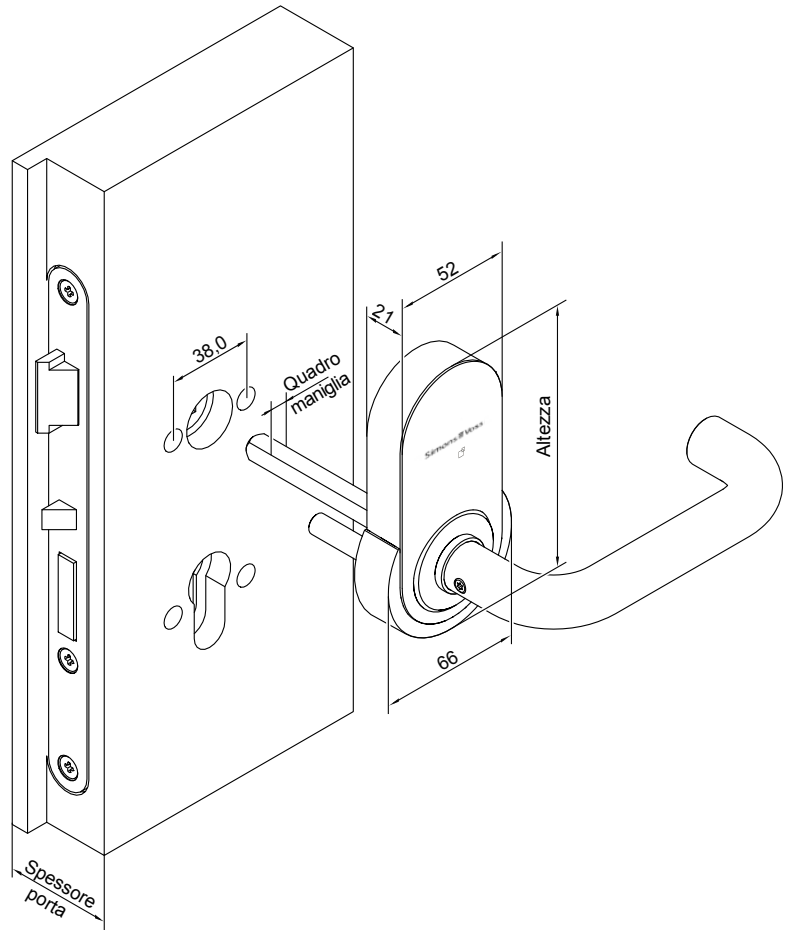

// VARIANTI

A1 / B1 per interassi:
70-79 mm

A2 / B2 per interassi:
70-110 mm

A0 / B0 a scelta
con copri-rosetta
senza/con incavo per
cilindro profilato

A3 per porte a telaio
tubolare con rosette
ovali (pattern di
foratura 50 mm) –
larghezza profilo
min. 65 mm

A4 in combinazione
con maniglione
antipanco. Verificare
la compatibilità

// MANIGLIA

A

C

L

B

D

// FINITURE

Argento/Bianco

Argento/Grigio nero

Ottone/Bianco