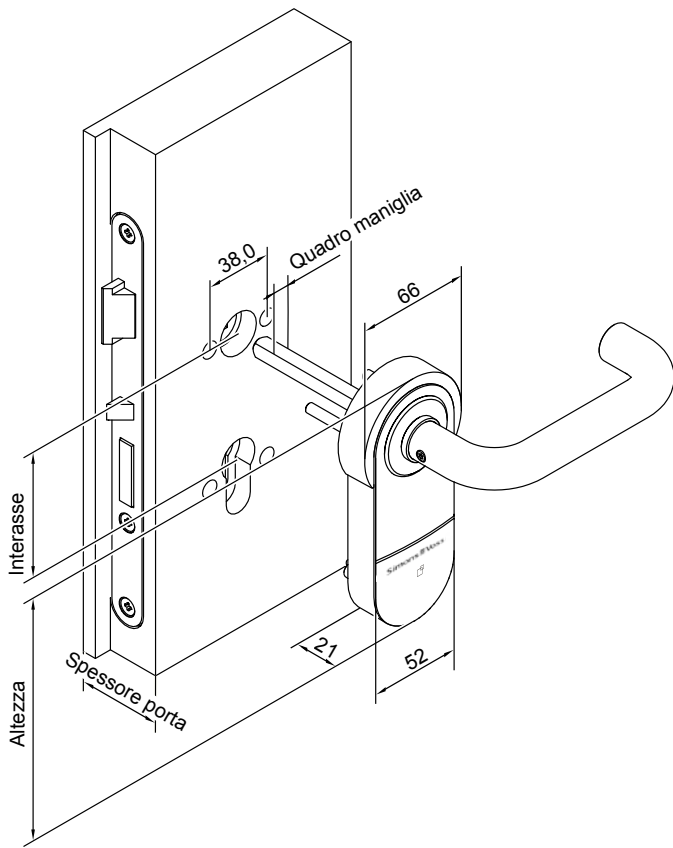

## // CARATTERISTICHE

- ❑ Rispondere ad ogni esigenza con flessibilità: la SmartHandle AX è adattabile a spessore porta, interasse e quadro maniglia. La maniglia può essere montata a destra o a sinistra. Abbinabile a maniglione antipanico.
- ❑ Durata eccezionalmente lunga della batteria (fino a 180.000 azionamenti in modalità Wireless Online)
- ❑ Via libera al bello: La SmartHandle AX nel caratteristico design adattivo è abbinabile a maniglie di diversi produttori.
- ❑ Massima sicurezza dei dati grazie al secure element integrato.
- ❑ La sicurezza è determinante. Per questo con la maniglia AX abbiamo investito in qualità e stabilità, meccanica ed elettronica. Il test di idoneità meccanica sono stati condotti positivamente per 1 milione di cicli.
- ❑ Made in Germany.  
Per noi una cosa ovvia.

// VARIANTI

**A1 / B1** per interassi:  
70-79 mm

**A2 / B2** per interassi:  
70-110 mm

**A0 / B0** a scelta  
con copri-rosetta  
senza/con incavo per  
cilindro profilato

**A3** per porte a telaio  
tubolare con rosette  
ovali (pattern di  
foratura 50 mm) –  
larghezza profilo  
min. 65 mm