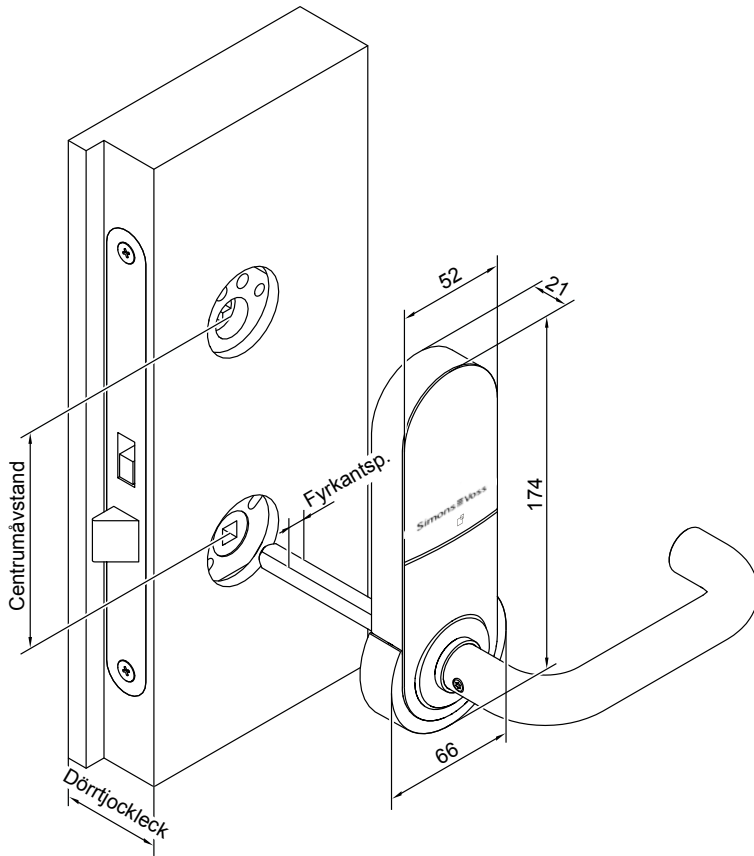

## // EGENSKAPER

- ❖ Flexibel anpassning för varje tillfälle: SmartHandle AX kan ställas in efter dörrtjocklek och fyrkant. Handtaget kan monteras åt höger eller vänster.
- ❖ Mycket lång batterilivslängd (upp till 180 000 aktiveringar i trådlös onlinedrift)
- ❖ Snyggt utseende: AX-handtaget i karaktäristisk, adaptiv design kan kombineras med vanliga handtag från kända tillverkare.
- ❖ Högsta datasäkerhet tack vare inbyggt Secure Element.
- ❖ Driftsäkerheten avgör. Därför är AX-handtaget en investering i mekanisk och elektronisk kvalitet och stabilitet. SmartHandle AX har exempelvis ett mycket precist handtagsspel. I ett test av funktionsuthålligheten klarades 1 miljon cykler galant.
- ❖ Made in Germany.  
En självklarhet för oss.

## // TEKNISKA DATA

Varianter	❖ Scandinavian Oval	Batterityp	4 × CR2450 3 V litium
Mått Variant E0/E1 (B × H × D)	66 × 174 × 21 mm	Batterilivslängd Wireless Online	Upp till 180 000 aktiveringar eller upp till 9 års standby
Dörrmått	❖ Dörrtjocklek: 38–200 mm ❖ Avståndsmått: 105 mm ❖ Fyrkant: 7   8   8,5   9   10	Batterilivslängd Virtual Card Network	Upp till 150 000 aktiveringar eller upp till 9 års standby
Läsmetod	❖ Wireless Online: MIFARE® Classic, MIFARE® DESFire® / EV1/EV2, UID (card serial number) enligt SO 14443 (t.ex. MIFARE®, Legic® Advant, HID® SEOS) ❖ Virtual Card Network: MIFARE® Classic, MIFARE® DESFire® / EV1/EV2 ❖ BLE ready	Temperaturområde	Drift: -25 °C till +50 °C
Drifttyper	Virtuellt nätverk (Virtual Card Network) och online (Wireless Online)	Signalering	Akustisk (summer) Visuell (LED – grön/röd)
		Uppgradering	Fast programvara kan uppgraderas