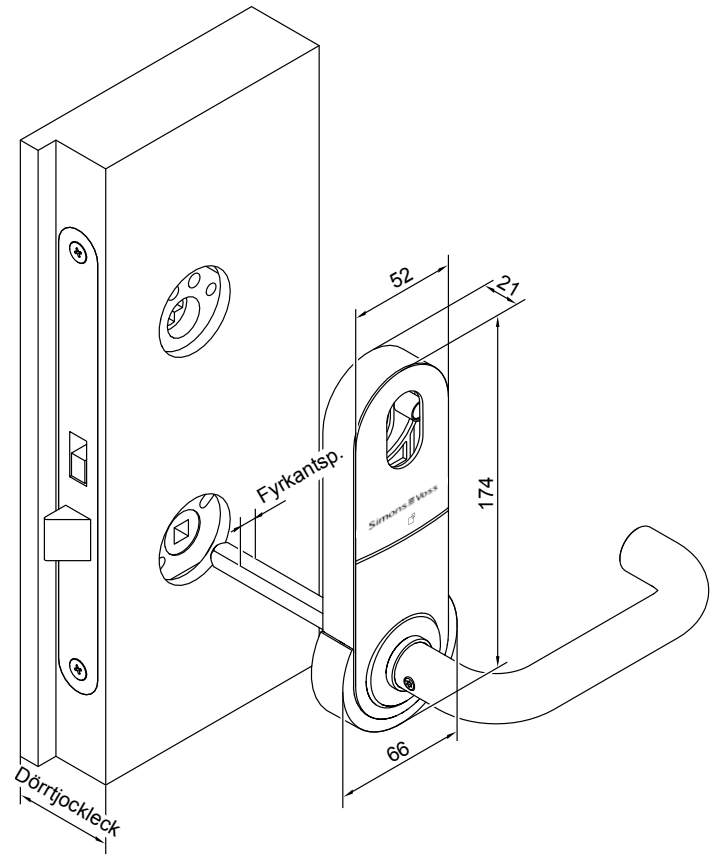

## // EGENSKAPER

- ❖ Flexibel anpassning för varje tillfälle: SmartHandle AX kan ställas in efter dörrtjocklek och fyrkant. Handtaget kan monteras åt höger eller vänster.
- ❖ Mycket lång batterilivslängd (upp till 180 000 aktiveringar i trådlös onlinedrift)
- ❖ Snyggt utseende: AX-handtaget i karaktäristisk, adaptiv design kan kombineras med vanliga handtag från kända tillverkare.
- ❖ Högsta datasäkerhet tack vare inbyggt Secure Element.
- ❖ Driftsäkerheten avgör. Därför är AX-handtaget en investering i mekanisk och elektronisk kvalitet och stabilitet. SmartHandle AX har exempelvis ett mycket precist handtagsspel. I ett test av funktionsuthålligheten klarades 1 miljon cykler galant.
- ❖ Made in Germany.  
En självklarhet för oss.

## // TEKNISKA DATA

Varianter	❖ Scandinavian Oval	Batterityp	4 × CR2450 3 V litium
Mått Variant E0/E1 (B × H × D)	66 × 174 × 21 mm	Batterilivslängd Wireless Online	Upp till 180 000 aktiveringar eller upp till 9 års standby
Dörrmått	❖ Dörrtjocklek: 38–200 mm ❖ Avståndsmått: 105 mm ❖ Fyrkant: 7   8   8,5   9   10	Batterilivslängd Virtual Card Network	Upp till 150 000 aktiveringar eller upp till 9 års standby
Läsmetod	❖ Wireless Online: MIFARE® Classic, MIFARE® DESFire® / EV1/EV2, UID (card serial number) enligt SO 14443 (t.ex. MIFARE®, Legic® Advant, HID® SEOS) ❖ Virtual Card Network: MIFARE® Classic, MIFARE® DESFire® / EV1/EV2 ❖ BLE ready	Temperaturområde	Drift: -25 °C till +50 °C
Drifttyper	Virtuellt nätverk (Virtual Card Network) och online (Wireless Online)	Signalering	Akustisk (summer) Visuell (LED – grön/röd)
		Uppgradering	Fast programvara kan uppgraderas